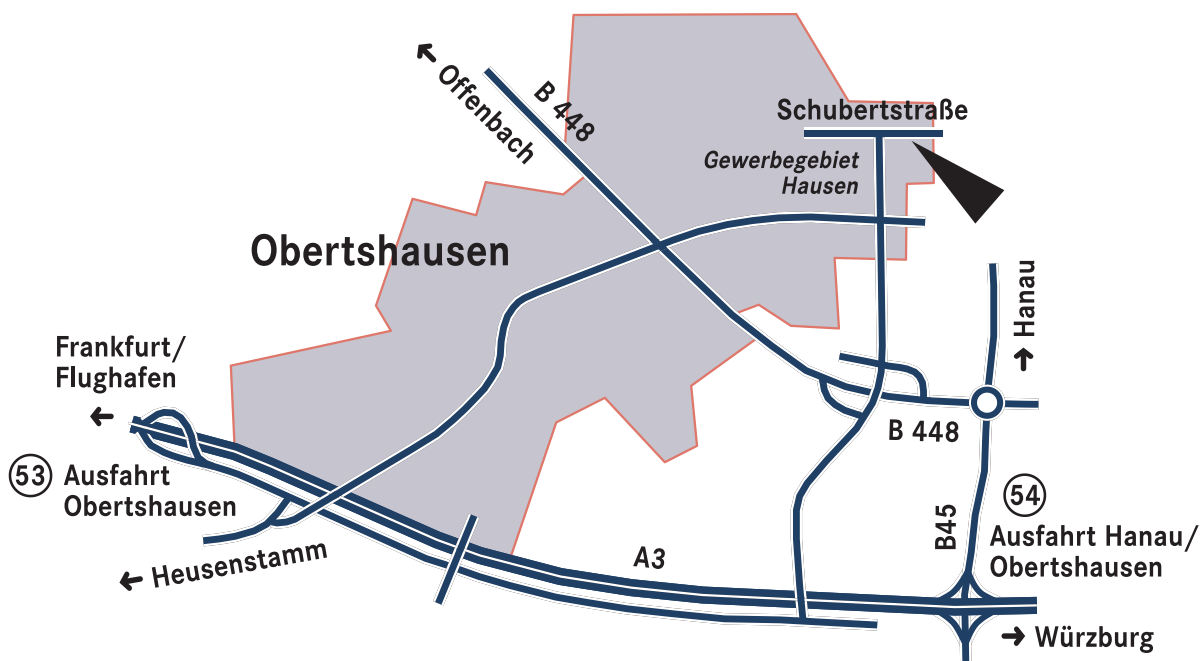

Anfahrtsbeschreibung

Sie finden uns verkehrsgünstig und nahe der A3 im Gewerbegebiet Obertshausen-Hausen

Autobahn A3 aus Richtung Frankfurt a. M.

- ◆ Ausfahrt (53) Obertshausen
- ◆ Folgen Sie der Vorfahrtsstraße parallel zur A3 Richtung Obertshausen-Hausen, Gewerbegebiet
- ◆ Nach ca. 3 km abknickende Vorfahrt unter der A3 Richtung Gewerbegebiet Hausen
- ◆ Folgen Sie dem Straßenverlauf über eine Bahnüberführung und überqueren die B 448
- ◆ An der Ampel geradeaus fahren (Bürgermeister-Mahr-Straße), der Vorfahrtstraße folgen
- ◆ Folgen Sie der nach rechts abknickenden Vorfahrtsstraße, Sie befinden sich nun in der Schubertstraße
- ◆ Sie finden uns nach ca. 50 m auf der rechten Seite, Parkplätze befinden sich vor dem Haus

Autobahn A3 aus Richtung Würzburg

- ◆ Ausfahrt (54) Hanau Richtung B 45, Hanau
- ◆ Auf der B 45 nach ca. 1,2 km Ausfahrt Offenbach-Ost, Obertshausen
- ◆ Verlassen Sie den Kreisell an der dritten Ausfahrt in Richtung Offenbach-Ost, Obertshausen
- ◆ Nach ca. 1 km Ausfahrt Heusenstamm, Obertshausen
- ◆ An der Ampel rechts in Richtung Gewerbegebiet Hausen (Bürgermeister-Mahr-Straße), der Vorfahrtsstraße folgen
- ◆ Folgen Sie der nach rechts abknickenden Vorfahrtsstraße, Sie befinden sich nun in der Schubertstraße
- ◆ Sie finden uns nach ca. 50 m auf der rechten Seite, Parkplätze befinden sich vor dem Haus